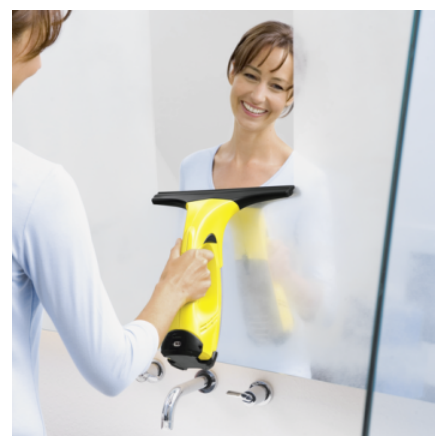

Комплектация

Ширина всасывающей насадки	мм	280
Зарядное устройство		■
Пулверизатор Standard с микроволоконной насадкой		■
Концентрат средства для мойки окон (1 × 20 мл)		■

■ Входит в комплект поставки

Очистка без разводов и капель воды

- Электрическое всасывающее устройство исключает загрязнение окружающего пространства стекающими каплями грязной воды и обеспечивает сияющую чистоту стекол.

Абсолютная гигиеничность

- Легкое, быстрое и гигиеничное опорожнение бачка для грязной воды.